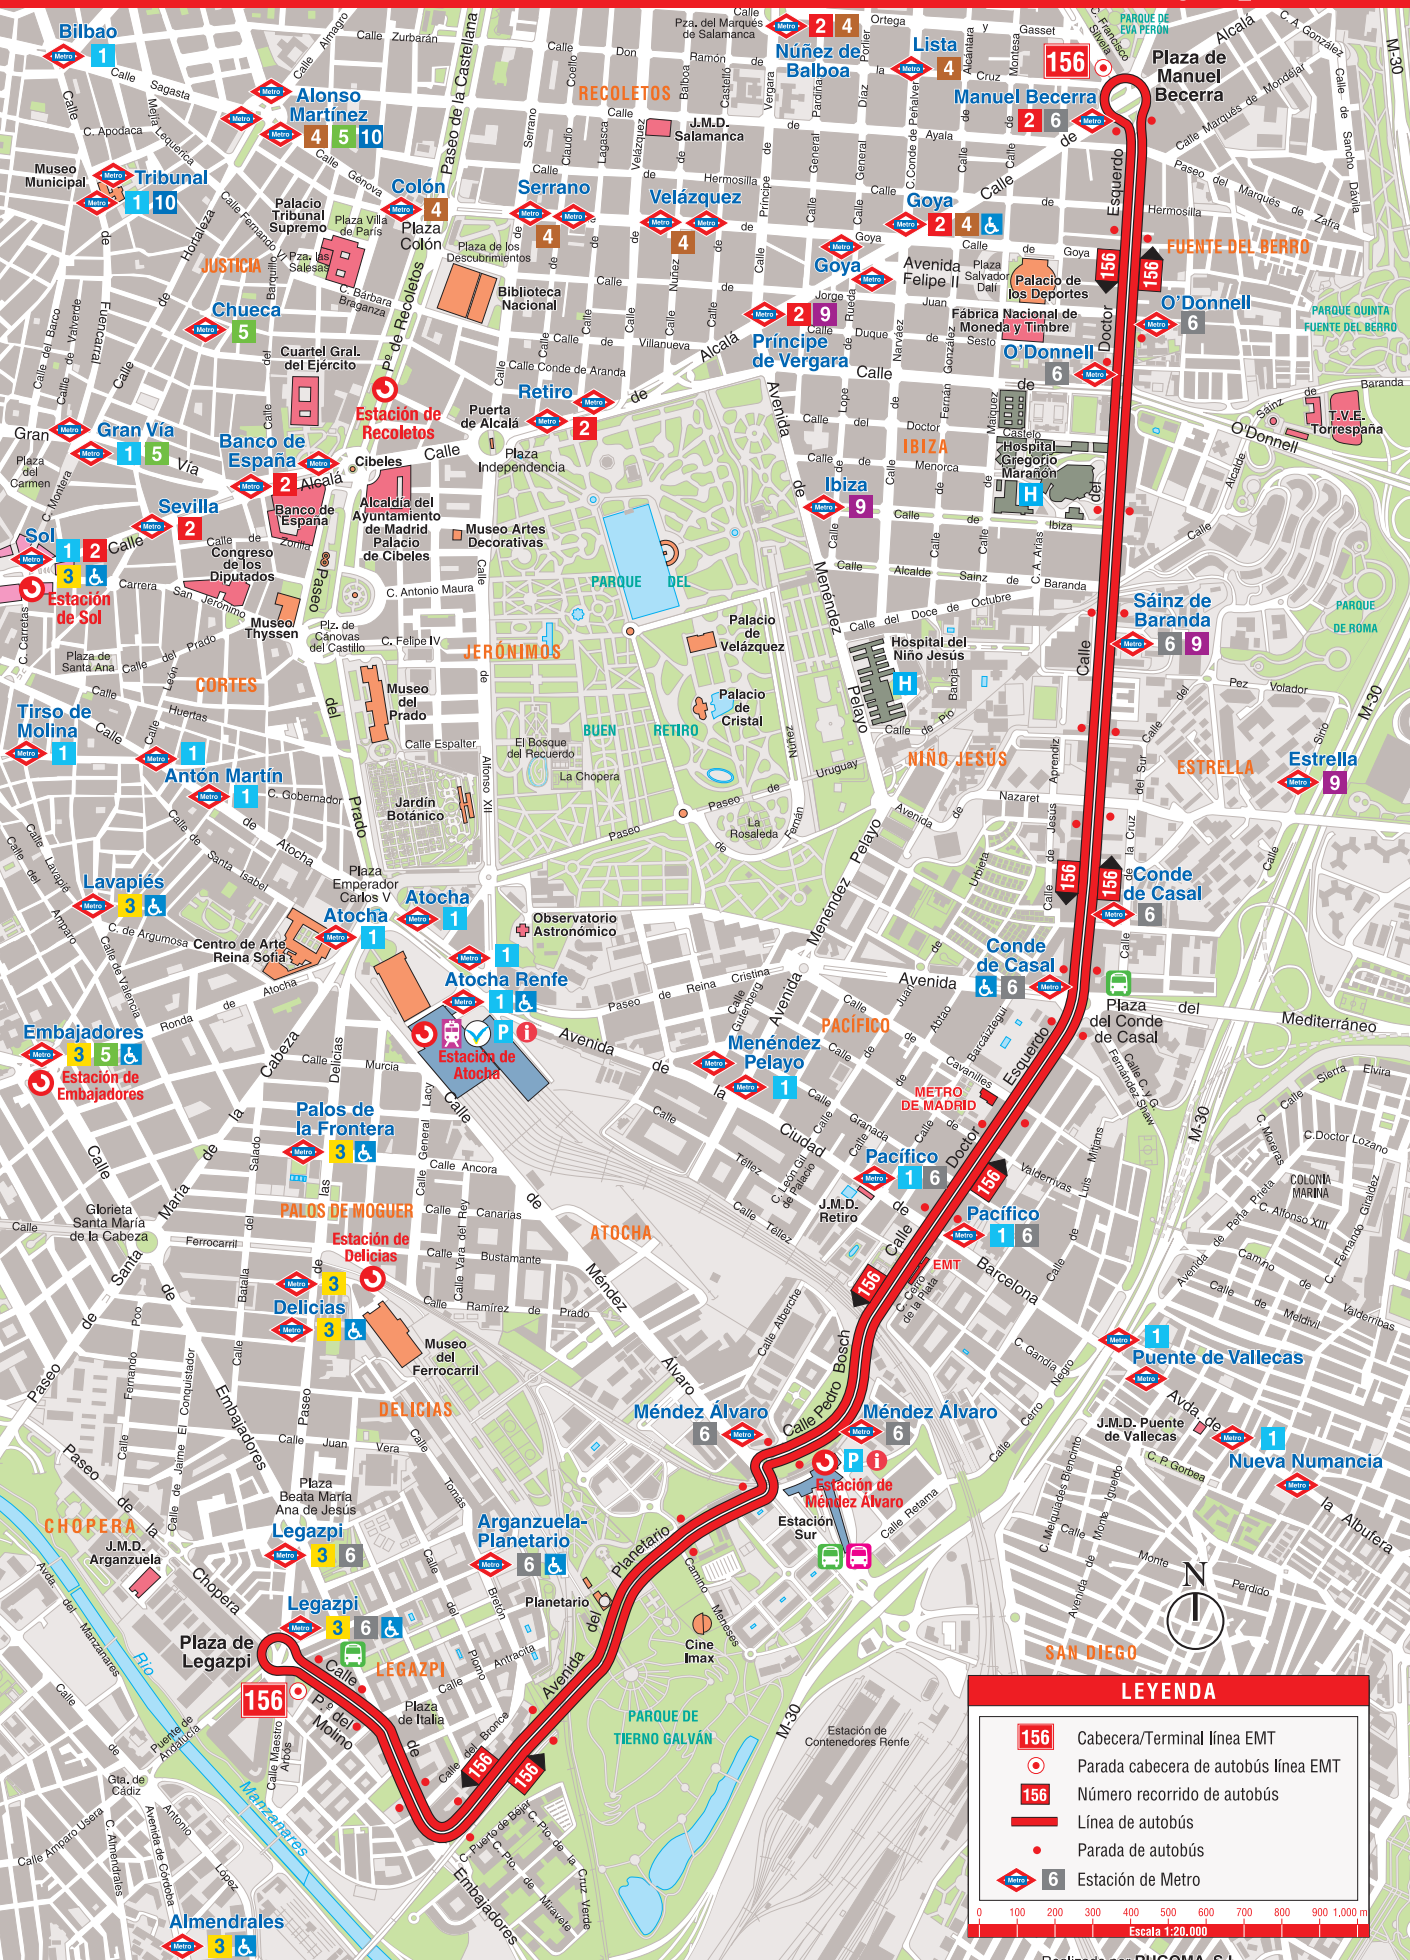

Nueva Línea 156 Plaza de Manuel Becerra - Plaza de Legazpi

LEYENDA

- Cabecera/Terminal línea EMT
- Parada cabecera de autobús línea EMT
- Número recorrido de autobús
- Línea de autobús
- Parada de autobús
- Estación de Metro

0 100 200 300 400 500 600 700 800 900 1.000 m
Escala 1:20.000

Realizado por RUGOMA, S.L.